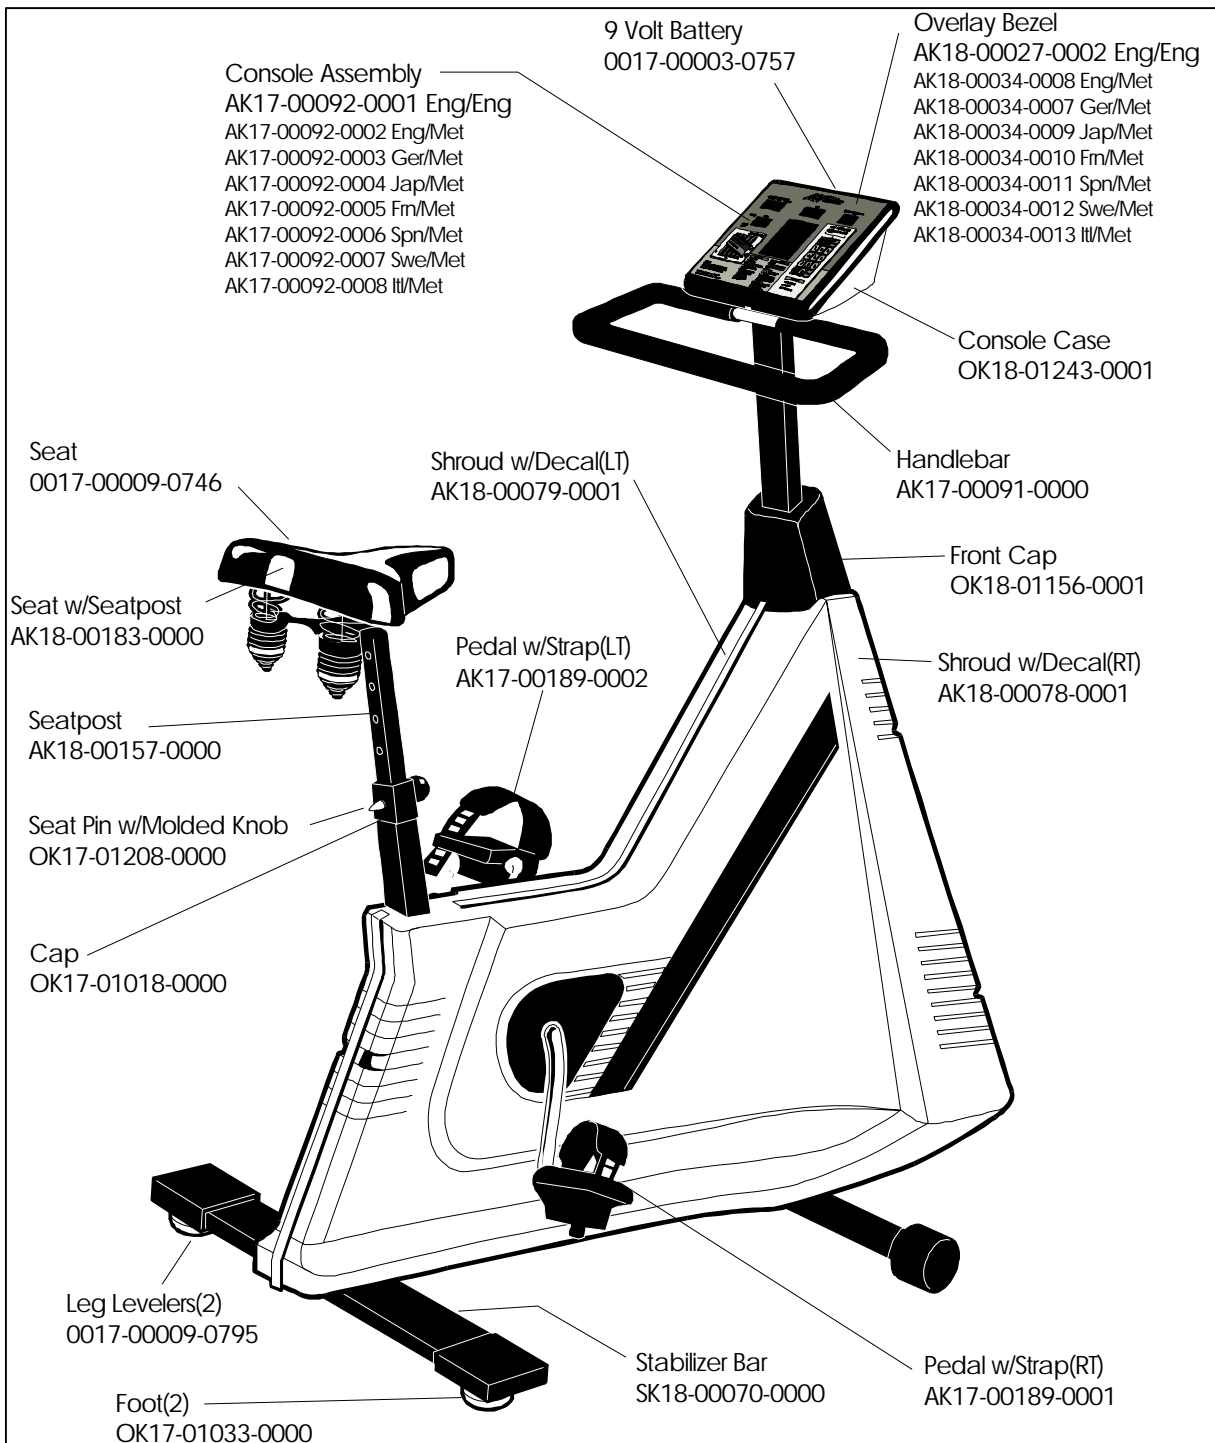

**LC-6500**  
**EXERCISE BIKE**

**GE09-00007-XXXX**  
**SN # 401-425, 716510-718106**

**LC-6500**  
**EXERCISE BIKE**

**GE09-00007-XXXX**  
**SN # 401-425, 716510-718106**